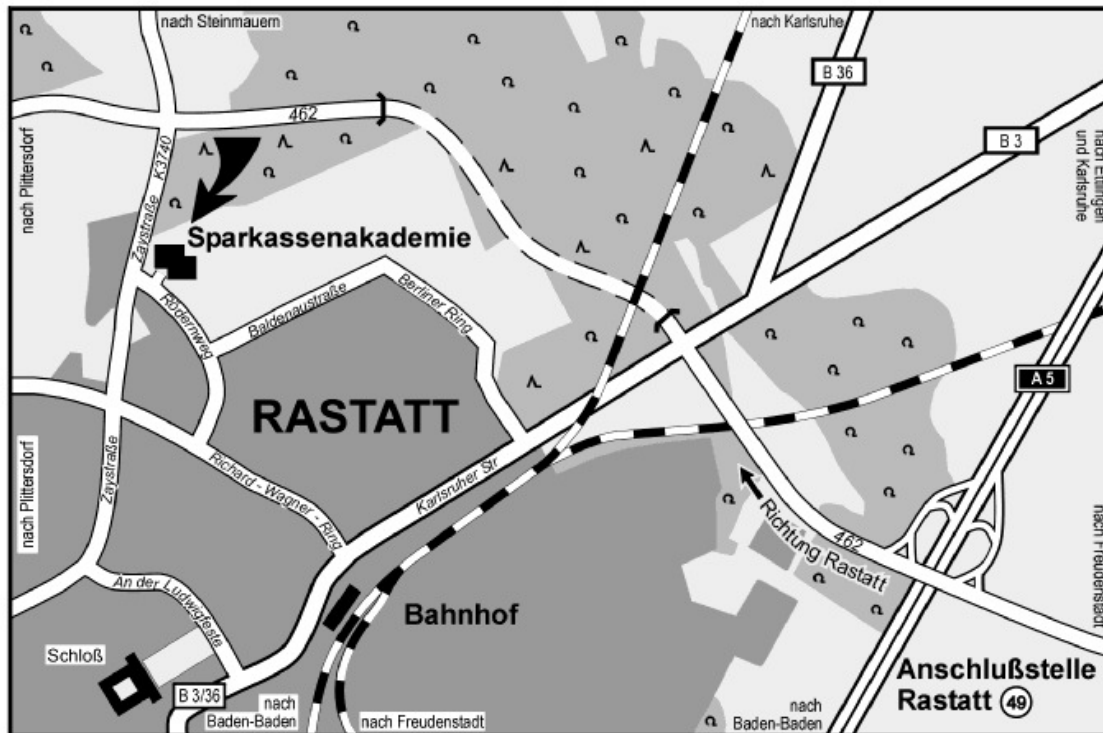

Ihre Anreise nach Rastatt

Sparkassenakademie Baden-Württemberg Rödernweg 8, 76437 Rastatt, Telefon: 07222 925-0

Bitte beachten Sie, ...

dass bei einer Anreise nach 16.30 Uhr besondere Regelungen gelten. Diese erhalten Sie im Rahmen der Einladungskorrespondenz zugesandt!

Sie erreichen uns...

... mit dem PKW

Über die A5 (Autobahn Frankfurt-Basel), Ausfahrt 49 Rastatt / Freudenstadt, dort Richtung Rastatt / Ötigheim bis zur Kreuzung der B3 / B36. Fahren Sie über die Kreuzung geradeaus Richtung Steinmauern / Plittersdorf durch den Tunnel. An der ersten Ampel nach dem Tunnel biegen Sie links ab Richtung Sparkassenakademie (ausgeschildert). Nach ca. 500 m sehen Sie auf der linken Seite den Gebäudekomplex der Sparkassenakademie.

... mit öffentlichen Verkehrsmitteln vom Bahnhof Rastatt

Bus-Linie 222 Richtung Karlsruhe (über Steinmauern) und an der Haltestelle Sparkassenschule aussteigen

oder

Bus-Linie 231 Richtung Rastatt Ottersdorf und an der Haltestelle Max-Jäger-Schule aussteigen. Von hier gehen Sie die Zaystraße in Richtung Kreuzung und weiter geradeaus. Nach ca. 8 min. erreichen Sie die Sparkassenakademie.